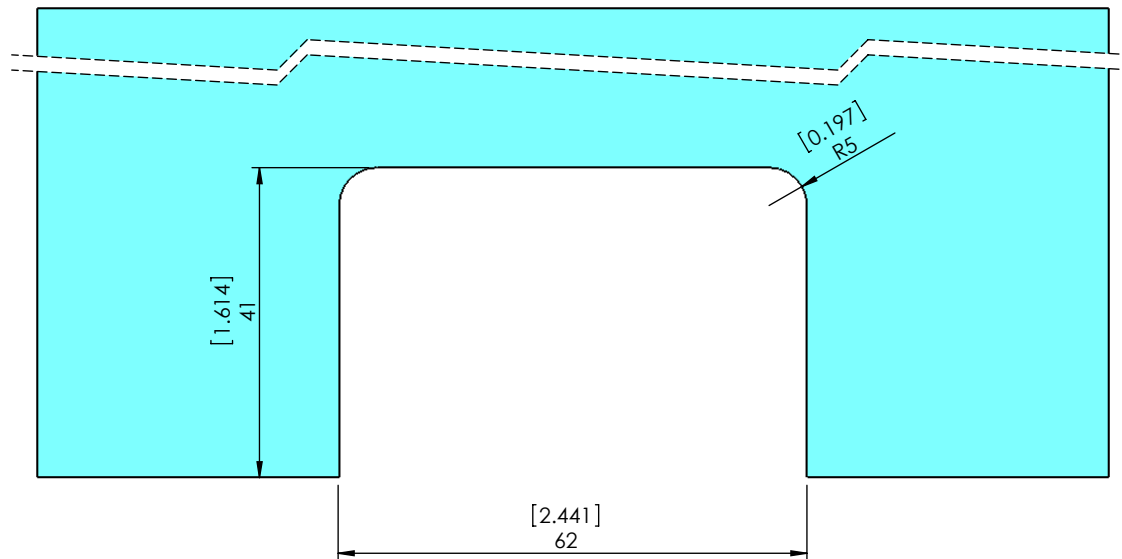

**1030 HERRAJE PIVOTANTE
PARA PUERTA DE VIDRIO
TEMPLADO DE CANCEL DE
BAÑO DE 8 a 12 mm DE
ESPEJOR.**

**ISOMETRICO
1:3**

DIBUJO: L.D.I. JOSE GARCIA SALAZAR diseño@herralum.com

ESCALA 1:1

MANUFACTURAS HERRALUM

RESQUE DE VIDRIO

SIZE	DWG. NO.	REV
A		1
acot: mm/[pulg]		17/12/2007