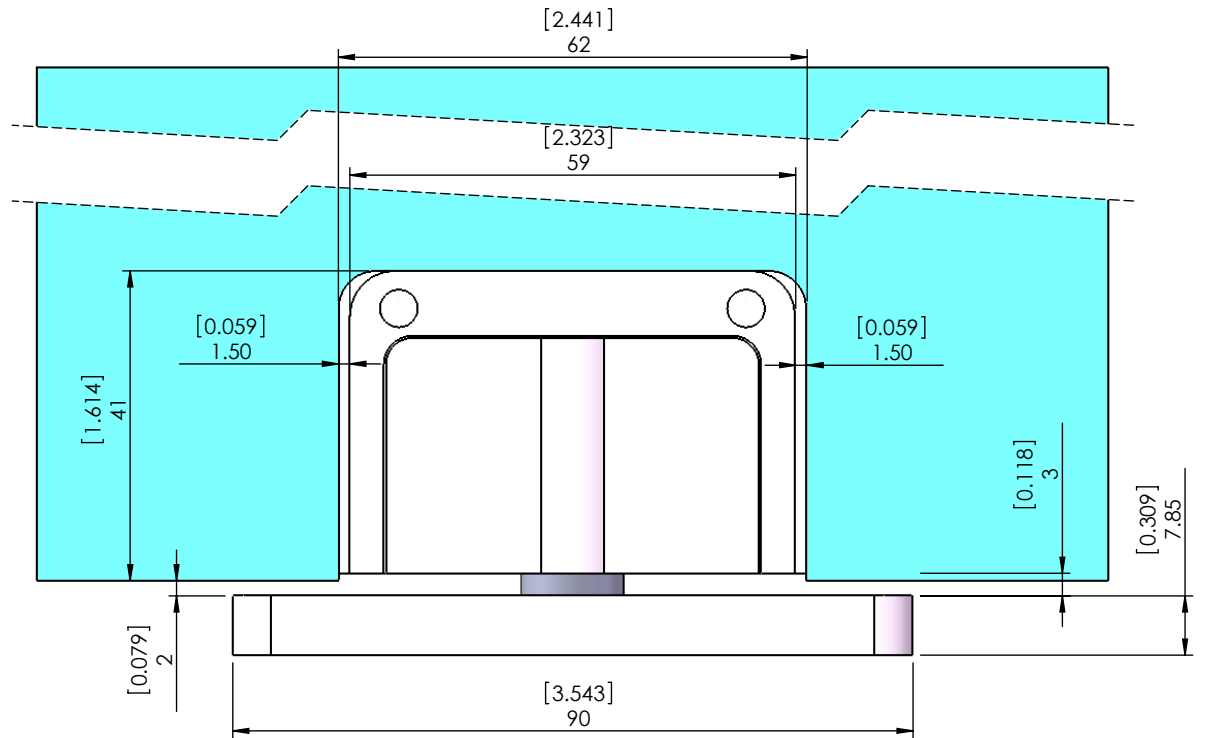

**1030 HERRAJE PIVOTANTE
PARA PUERTA DE VIDRIO
TEMPLADO DE CANCEL DE
BAÑO DE 8 a 12 mm DE
ESPEJOR.**

**ISOMETRICO
1:3**

DIBUJO: L.D.I. JOSE GARCIA SALAZAR diseño@herralum.com

ESCALA 1:1

MANUFACTURAS HERRALUM

RESQUE DE VIDRIO

SIZE	DWG. NO.	REV
A		1
acot: mm/[pulg]		17/12/2007