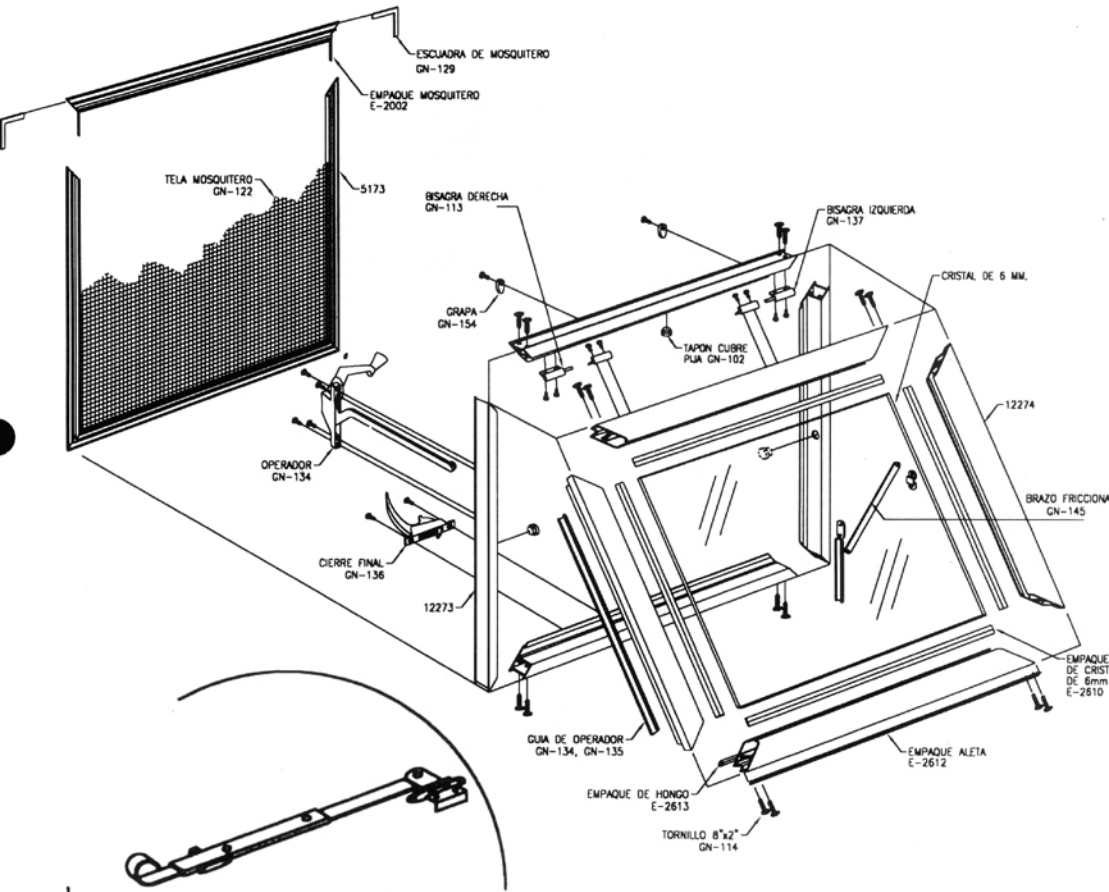

**HERRALUM  
INDUSTRIAL**  
S.A. DE C.V.  
LA IMAGEN DEL PRESTIGIO

Asesoría técnica HERRALUM Enero 2005

**FICHA TECNICA**  
**BRAZO TELESCOPICO PARA LINEA EUROVENT**  
**1163**

1163 BRAZO TELESCOPICO PARA VENTANA DE PROYECCION, LINEA EUROVENT, TIPO  
GN-179  
COLOR: EN ELECTROPINTURA ACABADO E-400 (NEGRO)

PREPARO  
EDDIE MACIAS ALBA  
MKT Y ASESORIA TECNICA  
ENERO 2005

VENTANA PROYECCION SERIE 35  
ISOMETRIA EXPLOTADA

**1163 BRAZO TELESCOPICO PARA VENTANA PROYECCION SERIE 35**

TABLA DE DESCUENTOS			1-HOJA
CLAVE	DESCRIPCION	No. DE PIEZAS	CORTE Y DESCUENTO
12273	CONTRAMARCO HORIZ.	2	L
12273	CONTRAMARCO VERT.	2	H
12274	MARCO HORIZONTAL	2	L-49,0
12274	MARCO VERTICAL	2	H-47,0
5173	MARCO HORIZONTAL	2	L-69,0
5173	MARCO VERTICAL	2	H-69,0

L= ANCHO DE VENTANA  
H= ALTO DE VENTANA  
DESCUENTOS EN MM.  
\*NOTA: MARCO EQUIVALENTE: 12276, 12277