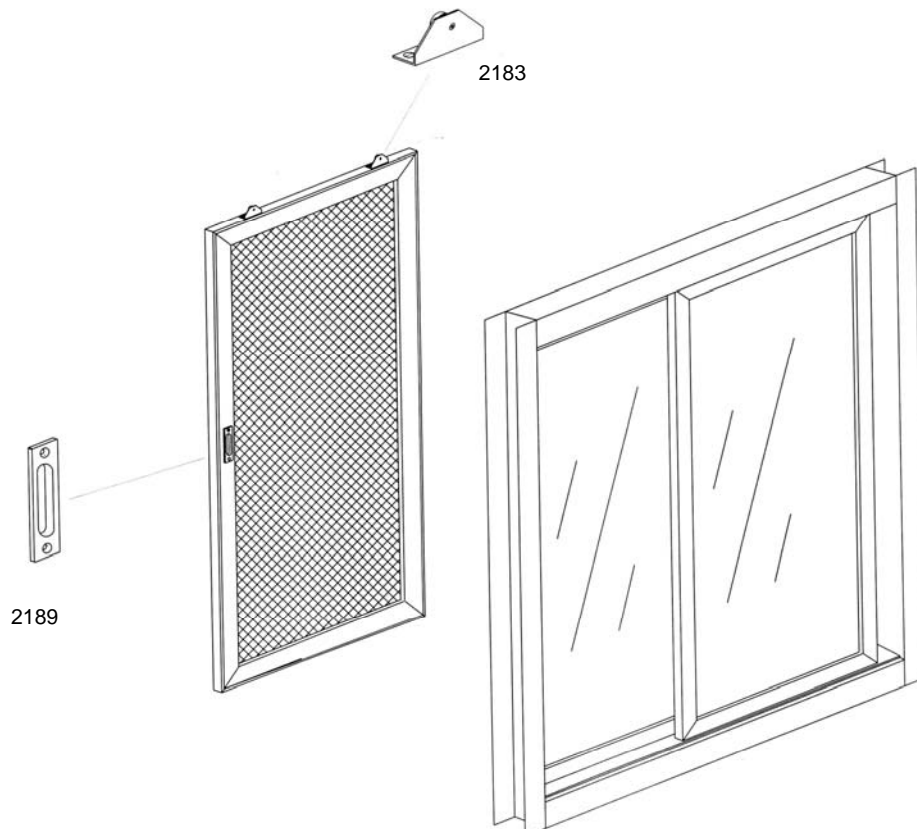

CUERPO DE LAMINA Y BALERO IMPORTADO S&S BEARINGS, OVALADO  
LA CARRETILLA QUEDA ESCONDIDA DENTRO DEL PERFIL Y PERMITE EL CABEZEO DEL MOSQUITERO PARA FACIL INSTALACIÓN O POSTERIOR REPARACIÓN DEL MISMO.

COLOR DEL CUERPO: NEGRO

SOPORTE MÁXIMO DEL BALERO: 10 KGS

2189 UÑERO DE INYECCIÓN DE PLASTICO

SE UTILIZA PARA MOSQUITEROS CORREDIZOS O PERFILES CORREDIZOS DE VENTANA

COLOR: NEGRO

PREPARO

EDDIE MACIAS ALBA

MKT Y ASESORIA TECNICA