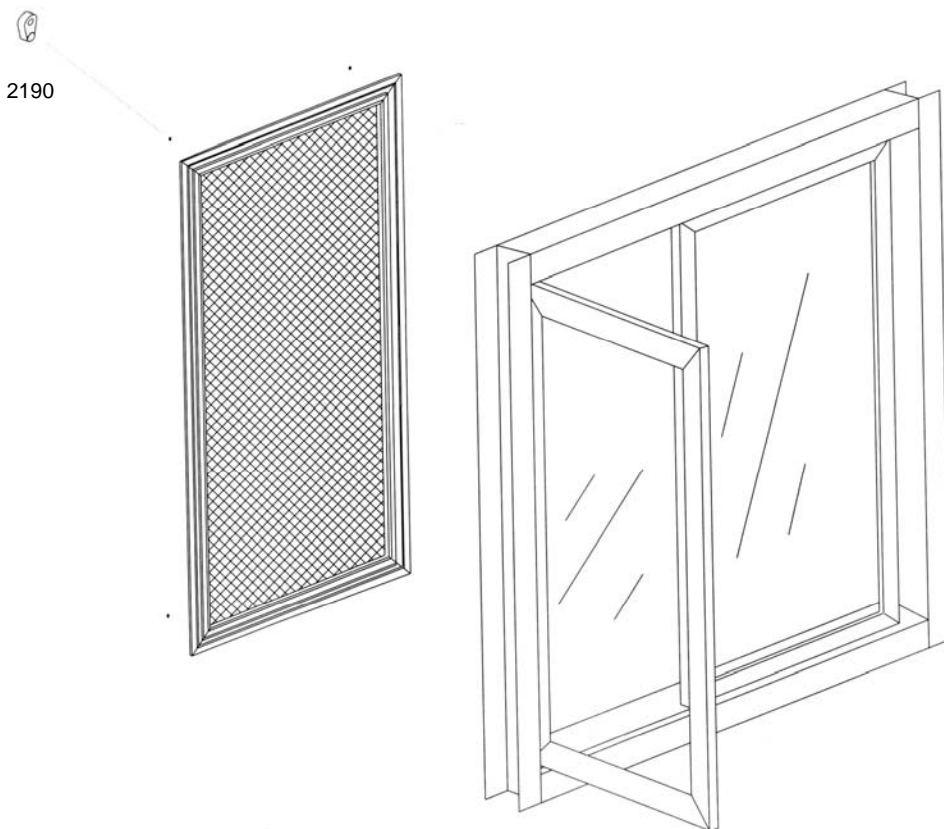

**HERRALUM
INDUSTRIAL**
S.A. DE C.V.
LA IMAGEN DEL PRESTIGIO

Asesoría técnica HERRALUM Diciembre 2003

FICHA TECNICA

HERRAJES PARA MOSQUITERO FIJO EUROVENT CUPRUM

2190

2190 GRAPA INYECTADA EN PLASTICO, PARA FIJACIÓN DE MOSQUITERO FIJOS Y SOBREPUESTOS A VENTANAS
INCLUYE TORNILLO EN ACABADO NEGRO O PAVONADO
COLOR: NEGRO