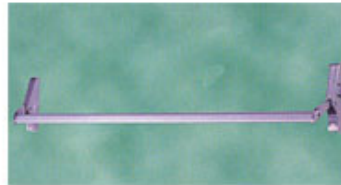

**HERRALUM
INDUSTRIAL**
S.A. DE C.V.
LA IMAGEN DEL PRESTIGIO

Asesoría técnica HERRALUM Junio 2004

FICHA TECNICA
BARRA ANTIPANICO
1023
1029

- 1023 BARRA ANTIPANICO PARA PUERTAS DE ALUMINIO, DE EMERGENCIA O ANTIPANICO
CON BARRA ACCIONADORA DE 1.20 MTS DE ALUMINIO
PARA PUERTA SENCILLA
INCLUYE CILINDRO Y LLAVE
TIPO: DERECHA O IZQUIERDA
ACABADOS:
NATURAL, E200 Y BLANCO

1023 BARRA ANTIPANICO

1024 BARRA ANTIPANICO PARA PUERTAS DE ALUMINIO, DE EMERGENCIA O ANTIPANICO
 CON BARRA ACCIONADORA DE 1.20 MTS DE ALUMINIO
 PARA PUERTA DOBLE (INSTALAR UN SISTEMA POR HOJA O POR PUERTA)
 PUEDE SER INSTALADA TAMBIEN EN PUERTA SENCILLA (UNA SOLA HOJA)
 INCLUYE CILINDRO Y LLAVE
 TIPO: UNIVERSAL PUEDE SER IZQ/DER
 ACABADOS:
 NATURAL, E200 Y BLANCO

1029 BARRA ANTIPANICO

UL ESPECIFICACIONES
 BARRA ANTIPANICO PARA PUERTAS DE EMERGENCIA DE ALUMINIO, PARA INSTALACION EN UNA SOLA PUERTA O CUANDO SE TIENEN DOBLE PUERTA, SE NECESITA INSTALAR UN SISTEMA POR PUERTA
 TIPO UNIVERSAL: PUEDE SER DERECHA O IZQUIERDA, INCLUYE PASADORES SUPERIOR E INFERIOR
 CON BARRA ACCIONADORA DE ALUMINIO DE 1.20 MTS, PUEDE SER CORTADA A LA MEDIDA DEL ANCHO DE PUERTA
 ACABADOS:
 NATURAL, E200 Y BLANCO