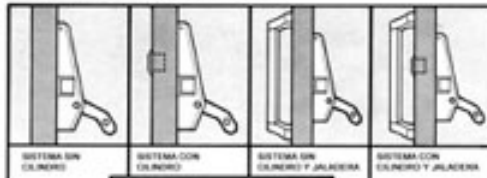

**HERRALUM
INDUSTRIAL**
S.A. DE C.V.
LA IMAGEN DEL PRESTIGIO

Asesoría técnica HERRALUM Junio 2004

FICHA TECNICA
BARRA ANTIPANICO
1023
1029

- 1023 BARRA ANTIPANICO PARA PUERTAS DE ALUMINIO, DE EMERGENCIA O ANTIPANICO
CON BARRA ACCIONADORA DE 1.20 MTS DE ALUMINIO
PARA PUERTA SENCILLA
INCLUYE CILINDRO Y LLAVE
TIPO: DERECHA O IZQUIERDA
ACABADOS:
NATURAL, E200 Y BLANCO

1023 BARRA ANTIPANICO

1024 BARRA ANTIPANICO PARA PUERTAS DE ALUMINIO, DE EMERGENCIA O ANTIPANICO
 CON BARRA ACCIONADORA DE 1.20 MTS DE ALUMINIO
 PARA PUERTA DOBLE (INSTALAR UN SISTEMA POR HOJA O POR PUERTA)
 PUEDE SER INSTALADA TAMBIEN EN PUERTA SENCILLA (UNA SOLA HOJA)
 INCLUYE CILINDRO Y LLAVE
 TIPO: UNIVERSAL PUEDE SER IZQ/DER
 ACABADOS:
 NATURAL, E200 Y BLANCO

1029 BARRA ANTIPANICO

UL ESPECIFICACIONES
 BARRA ANTIPANICO PARA PUERTAS DE EMERGENCIA DE ALUMINIO, PARA INSTALACION EN UNA SOLA PUERTA O CUANDO SE TIENEN DOBLE PUERTA, SE NECESITA INSTALAR UN SISTEMA POR PUERTA
 TIPO UNIVERSAL: PUEDE SER DERECHA O IZQUIERDA, INCLUYE PASADORES SUPERIOR E INFERIOR
 CON BARRA ACCIONADORA DE ALUMINIO DE 1.20 MTS, PUEDE SER CORTADA A LA MEDIDA DEL ANCHO DE PUERTA
 ACABADOS:
 NATURAL, E200 Y BLANCO