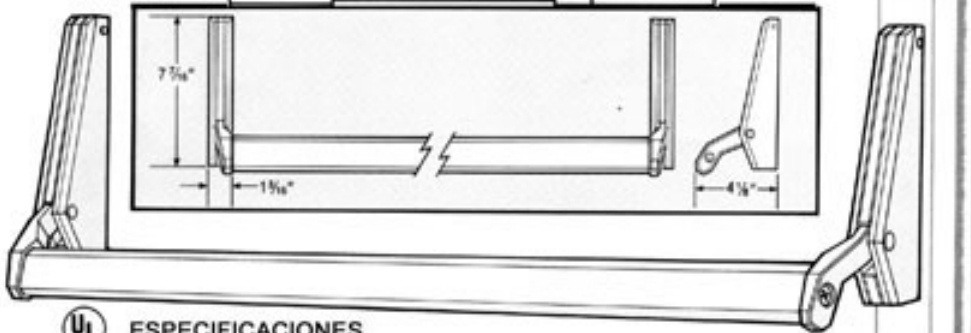

**HERRALUM
INDUSTRIAL**
S.A. DE C.V.
LA IMAGEN DEL PRESTIGIO

Asesoría técnica HERRALUM Junio 2004

FICHA TECNICA
BARRA ANTIPANICO
1023
1029

- 1023 BARRA ANTIPANICO PARA PUERTAS DE ALUMINIO, DE EMERGENCIA O ANTIPANICO
CON BARRA ACCIONADORA DE 1.20 MTS DE ALUMINIO
PARA PUERTA SENCILLA
INCLUYE CILINDRO Y LLAVE
TIPO: DERECHA O IZQUIERDA
ACABADOS:
NATURAL, E200 Y BLANCO

1023 BARRA ANTIPANICO

1024 BARRA ANTIPANICO PARA PUERTAS DE ALUMINIO, DE EMERGENCIA O ANTIPANICO
 CON BARRA ACCIONADORA DE 1.20 MTS DE ALUMINIO
 PARA PUERTA DOBLE (INSTALAR UN SISTEMA POR HOJA O POR PUERTA)
 PUEDE SER INSTALADA TAMBIEN EN PUERTA SENCILLA (UNA SOLA HOJA)
 INCLUYE CILINDRO Y LLAVE
 TIPO: UNIVERSAL PUEDE SER IZQ/DER
 ACABADOS:
 NATURAL, E200 Y BLANCO

1029 BARRA ANTIPANICO

UL ESPECIFICACIONES
 BARRA ANTIPANICO PARA PUERTAS DE EMERGENCIA DE ALUMINIO, PARA INSTALACION EN UNA SOLA PUERTA O CUANDO SE TIENEN DOBLE PUERTA, SE NECESITA INSTALAR UN SISTEMA POR PUERTA
 TIPO UNIVERSAL: PUEDE SER DERECHA O IZQUIERDA, INCLUYE PASADORES SUPERIOR E INFERIOR
 CON BARRA ACCIONADORA DE ALUMINIO DE 1.20 MTS, PUEDE SER CORTADA A LA MEDIDA DEL ANCHO DE PUERTA
 ACABADOS:
 NATURAL, E200 Y BLANCO